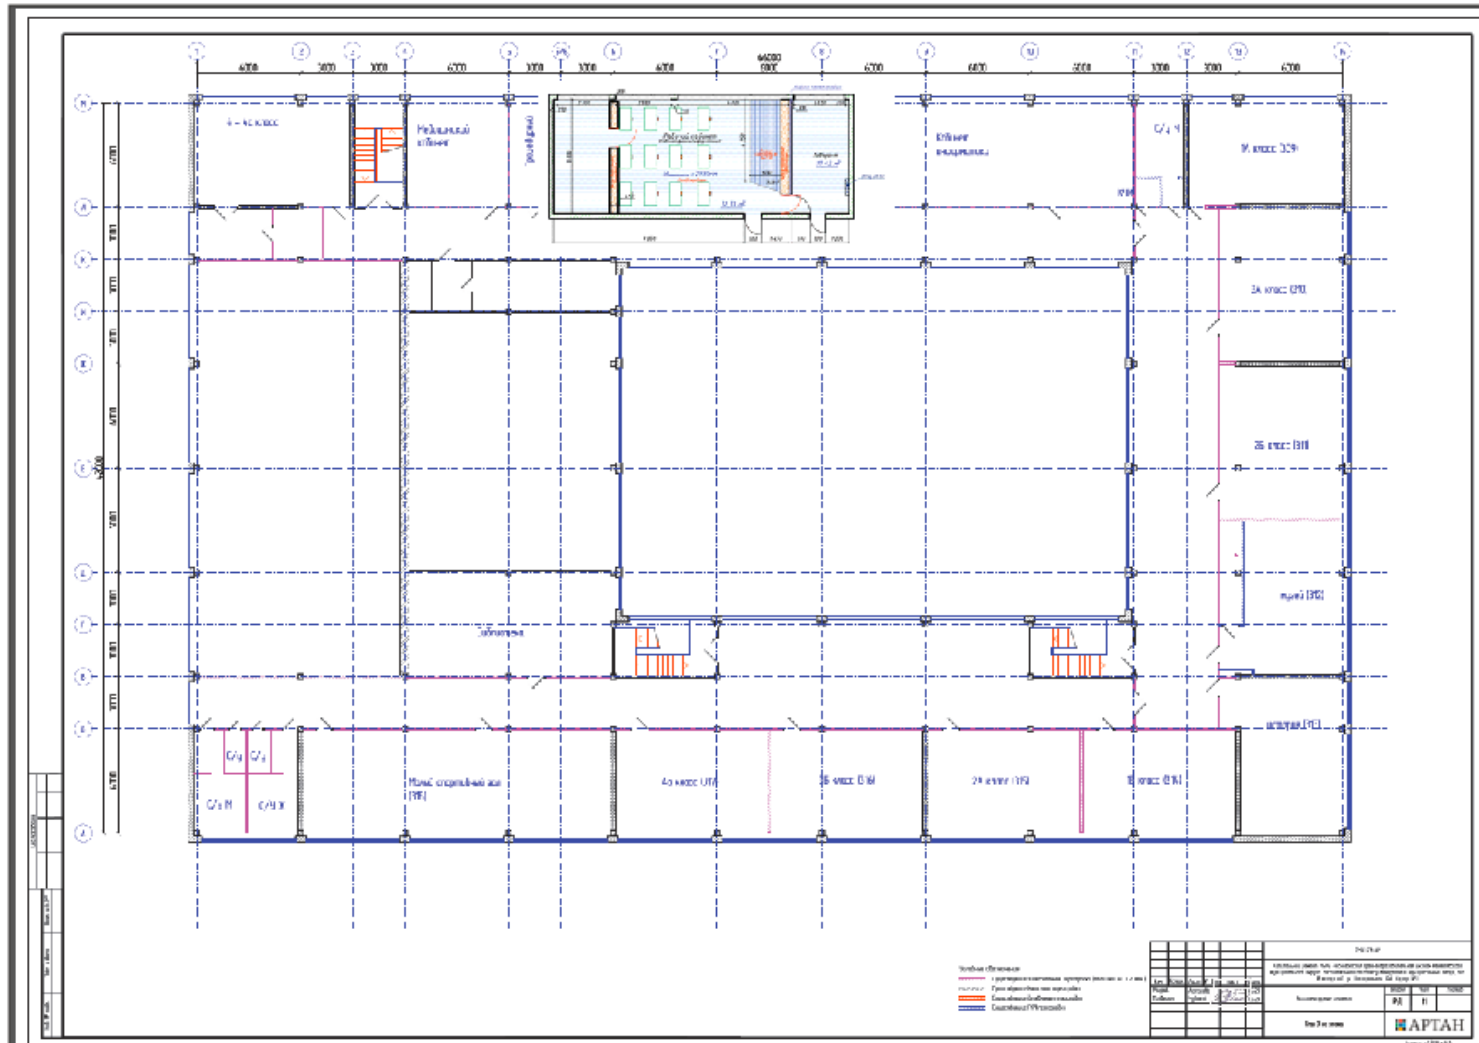

# Характеристика помещений Центра «Точка роста» МБОУ «Ясногорская СОШ»

Физическая лаборатория 72,9 м<sup>2</sup>      Лаборантская 17,43 м<sup>2</sup>

Химико-биологическая лаборатория 64,89 м2 Лаборантская 17,02 м2